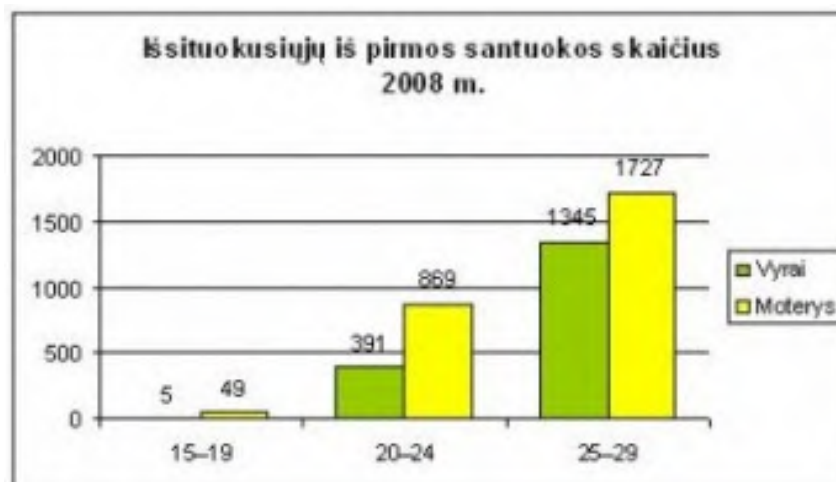

Jaunimo skaičius Lietuvoje 2008 m. pradžioje

| | | |
|------------------------------|-------------------------------|-------------------|
| 14-29 metų amžiaus gyventojų | Kitų amžiaus grupių gyventojų | Iš viso gyventojų |
| 810272 | 2556085 | 3366357 |