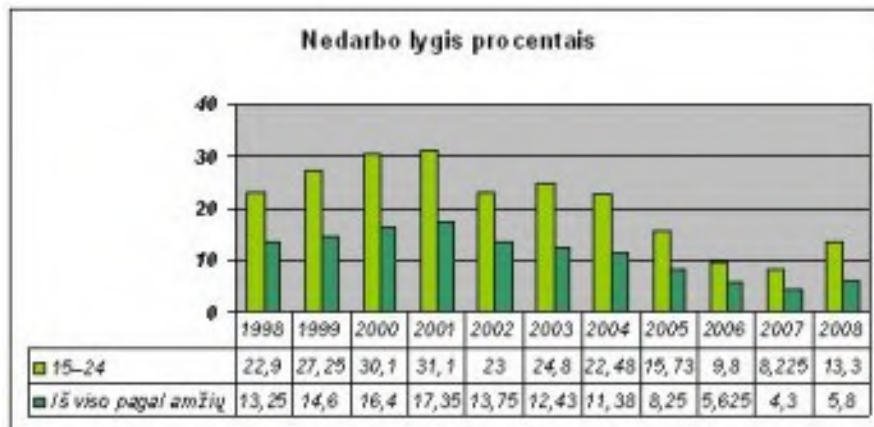

Jaunimo skaičius Lietuvoje 2008 m. pradžioje

| | | |
|------------------------------|-------------------------------|-------------------|
| 14-29 metų amžiaus gyventojų | Kitų amžiaus grupių gyventojų | Iš viso gyventojų |
| 810272 | 2556085 | 3366357 |