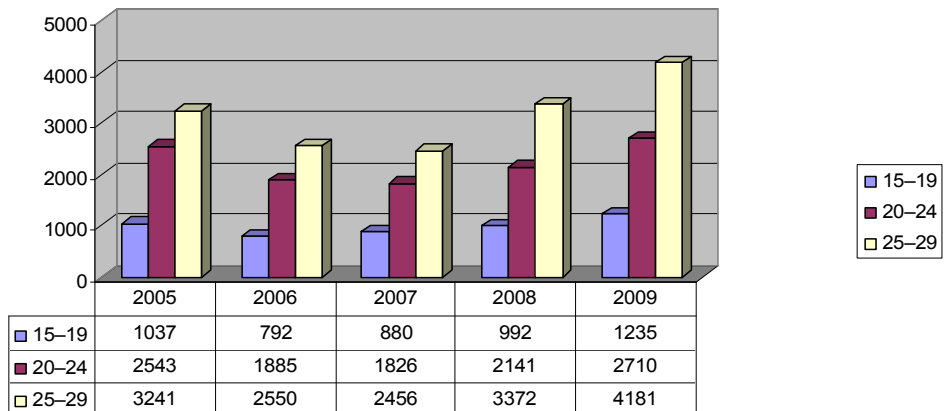

14-29 metų amžiaus gyventojų	Kitų amžiaus grupių gyventojų	Iš viso gyventojų
790493	2538546	3329039

### Jauni emigrantai, deklaravę išvykimą