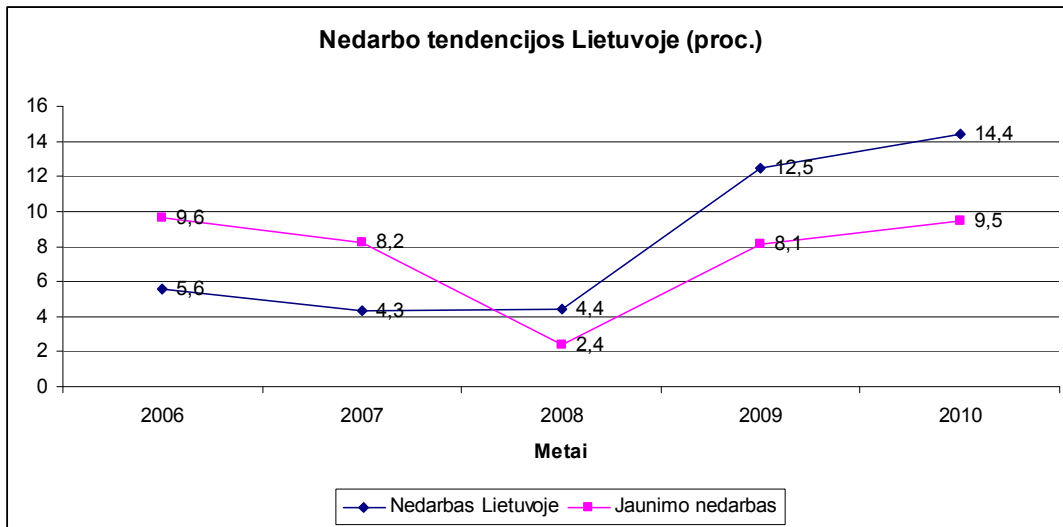

prie Lietuvos Respublikos Vyriausybės duomenys

Lietuvos darbo biržos duomenys