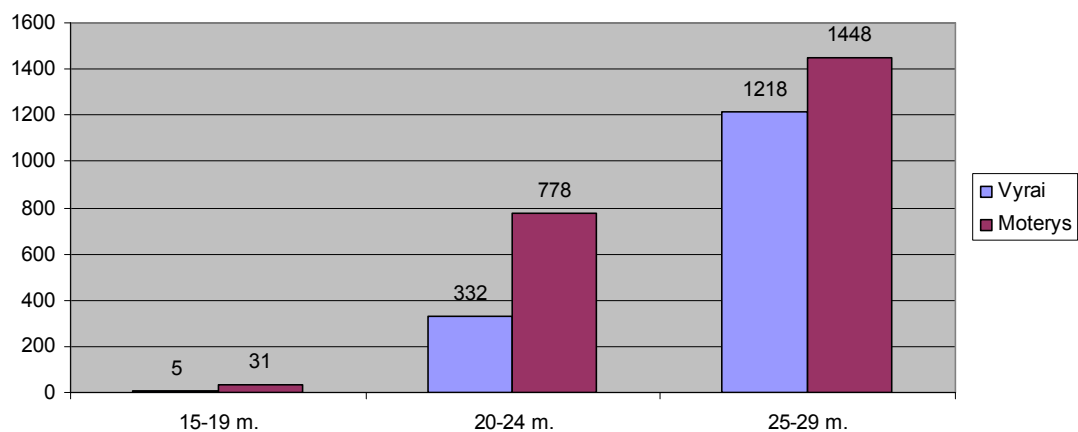

Išsituokusiųjų iš pirmos santuokos skaičius 2010 m.